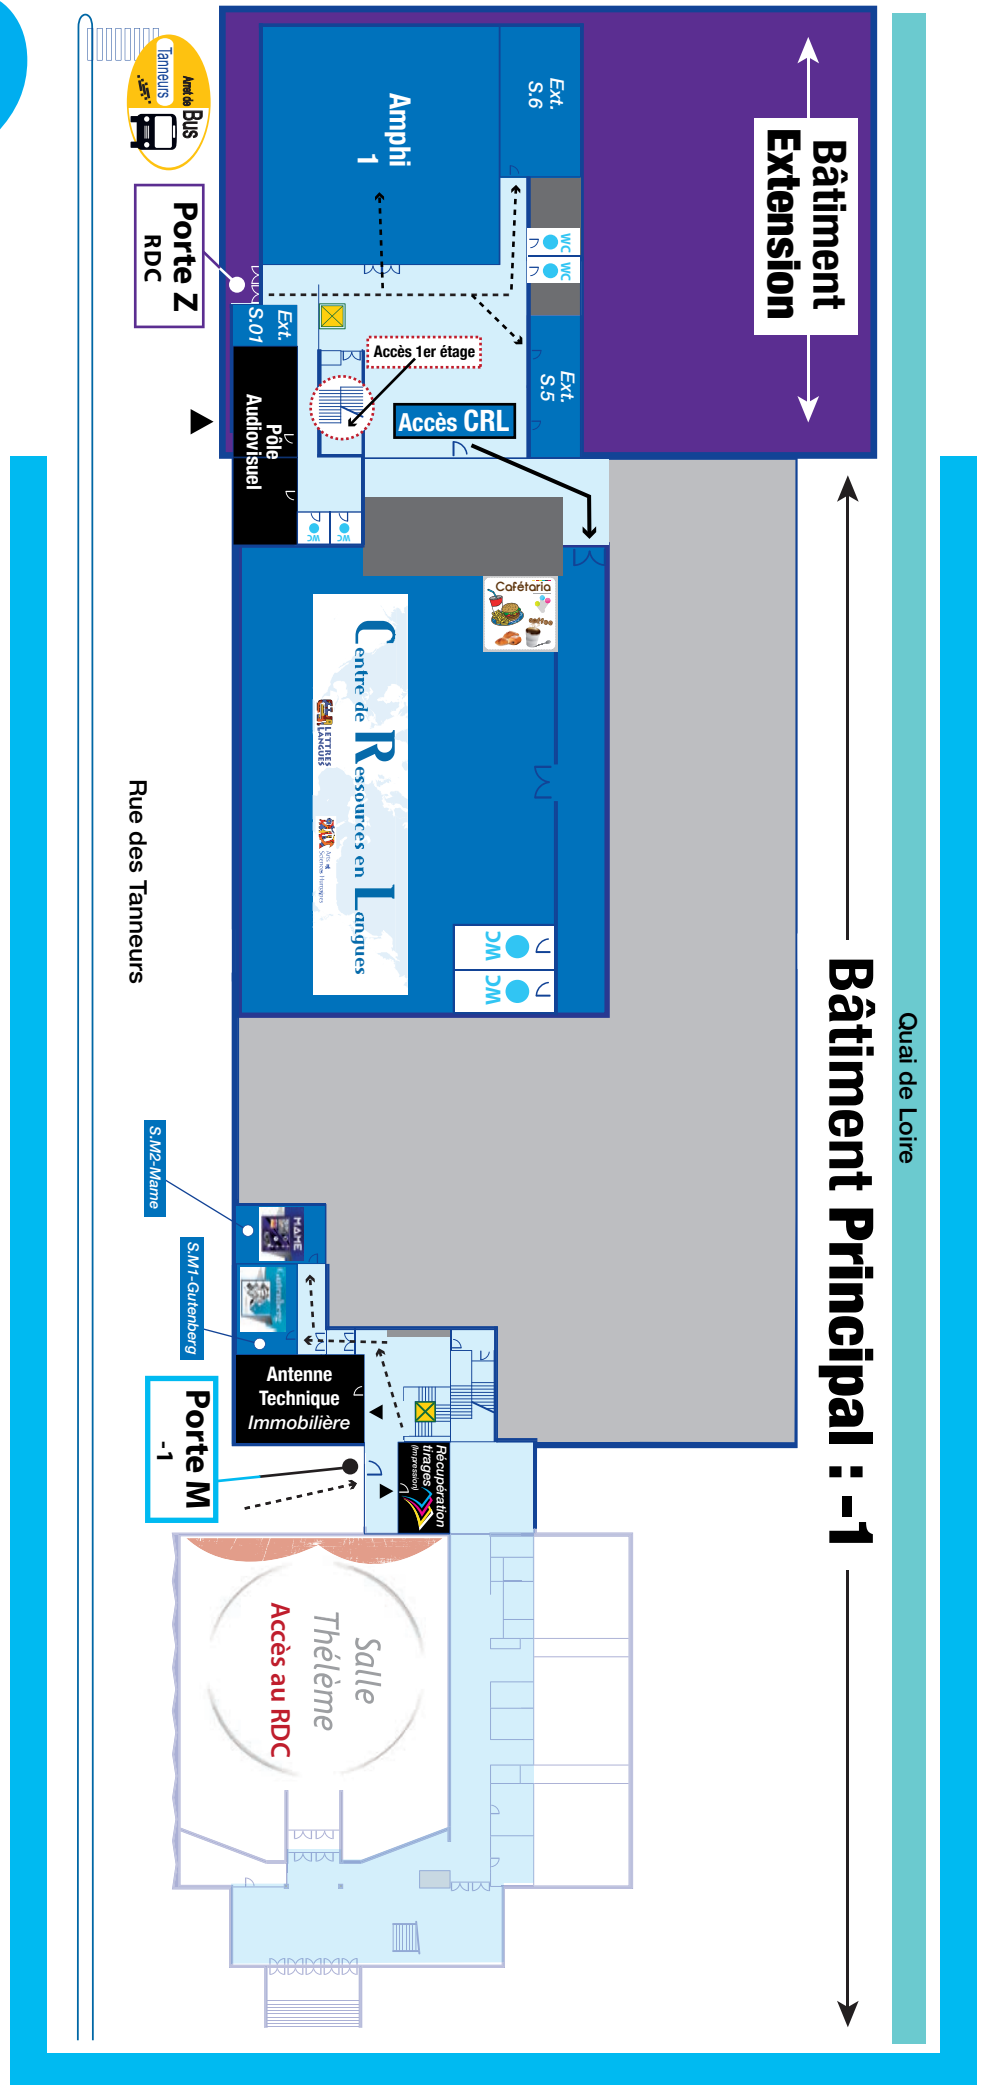

Plans du site Tanneurs

de l'université de Tours

Où se renseigner

► Voir : [plan](#)

► ici :

Légende :

- Salles de cours
- Bureaux des Enseignants Chercheurs
- Secrétariats Pédagogiques
- Équipes de Recherche
- Services Transversaux
- WC
- Escalier
- Ascenseur
- Direction
- Couloirs Circulation

Où se
renseigner

► Voir : [plan](#)

► ici :

Légende :

- Salles de cours
- Bureaux des Enseignants Chercheurs
- Secrétariats Pédagogiques
- Équipes de Recherche
- Services Transversaux
- WC
- Escalier
- Ascenseur
- Direction
- Couloirs Circulation

Services Transversaux

WC

Escalier

Ascenseur

Direction

Couloirs
Circulation

► Voir : [plan](#)

► ici :

► ici :
3^{ème} étage
de l'ancien Bâtiment

Où se
renseigner

► Voir : plan

Légende :

► ici :
4^{ème} étage
de l'ancien Bâtiment