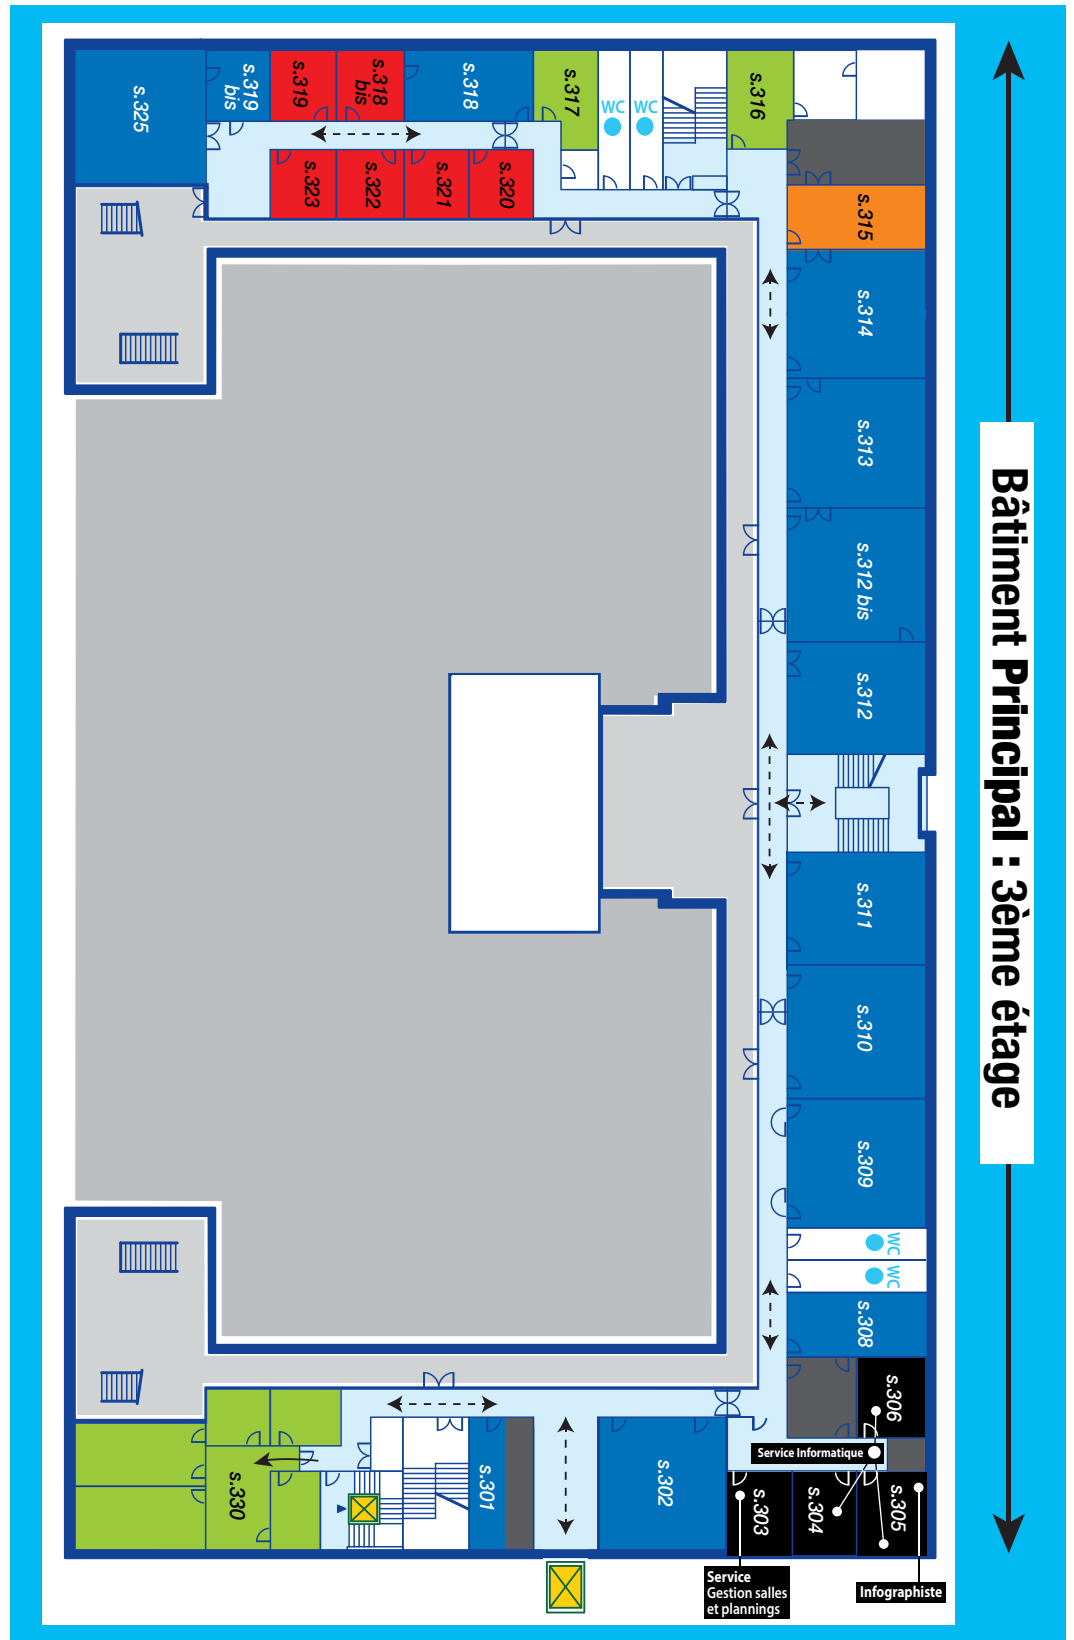

Plans du site Tanneurs

de l'université de Tours

Où se renseigner

► Voir : [plan](#)

► ici :

Légende :

- Salles de cours
- Bureaux des Enseignants Chercheurs
- Secrétariats Pédagogiques
- Équipes de Recherche
- Services Transversaux
- WC
- Escalier
- Ascenseur
- Direction
- Couloirs Circulation

Où se
renseigner

► Voir : [plan](#)

► ici :

Légende :

- Salles de cours
- Bureaux des Enseignants Chercheurs
- Secrétariats Pédagogiques
- Équipes de Recherche
- Services Transversaux
- WC
- Escalier
- Ascenseur
- Direction
- Couloirs Circulation

Services Transversaux

WC

Escalier

Ascenseur

Direction

Couloirs
Circulation

► Voir : [plan](#)

► ici :

WC

Escalier

Ascenseur

Direction

Coulours Circulation

Où se
renseigner

► Voir : plan

Légende :