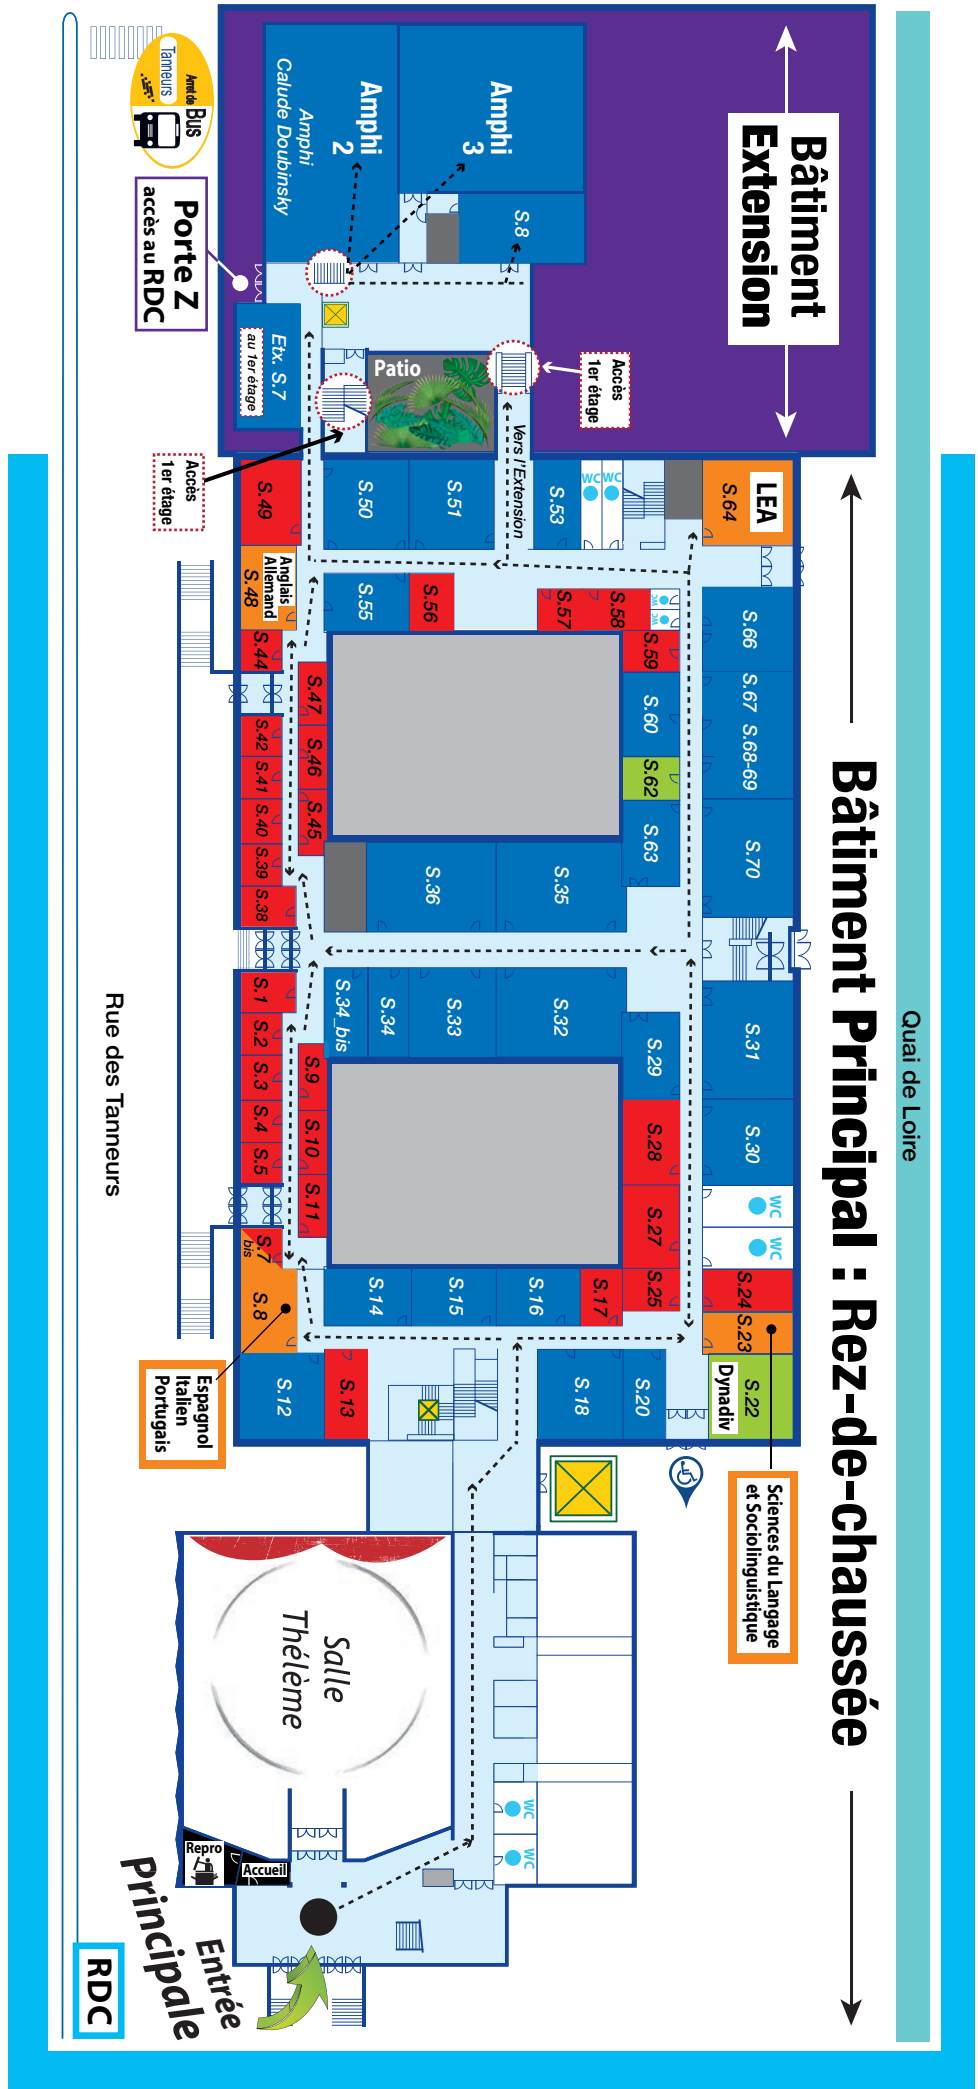

Plans du site Tanneurs

de l'université de Tours

Où se renseigner

► Voir : [plan](#)

► ici :

Légende :

- Salles de cours
- Bureaux des Enseignants Chercheurs
- Secrétariats Pédagogiques
- Équipes de Recherche
- Services Transversaux
- WC
- Escalier
- Ascenseur
- Direction
- Couloirs Circulation

Où se
renseigner

► Voir : [plan](#)

► ici :

Légende :

- Salles de cours
- Bureaux des Enseignants Chercheurs
- Secrétariats Pédagogiques
- Équipes de Recherche
- Services Transversaux
- WC
- Escalier
- Ascenseur
- Direction
- Couloirs Circulation

► Voir : [plan](#)

► ici :

Légende :

Secrétariats pédagogiques
Lettres et Langues

Salles de cours

Bureaux des Enseignants
Chercheurs

Secrétariats Pédagogiques

Équipes de Recherche

Services Transversaux

WC

Escalier

Ascenseur

Direction

Couloirs
Circulation

► Voir : [plan](#)

► ici :