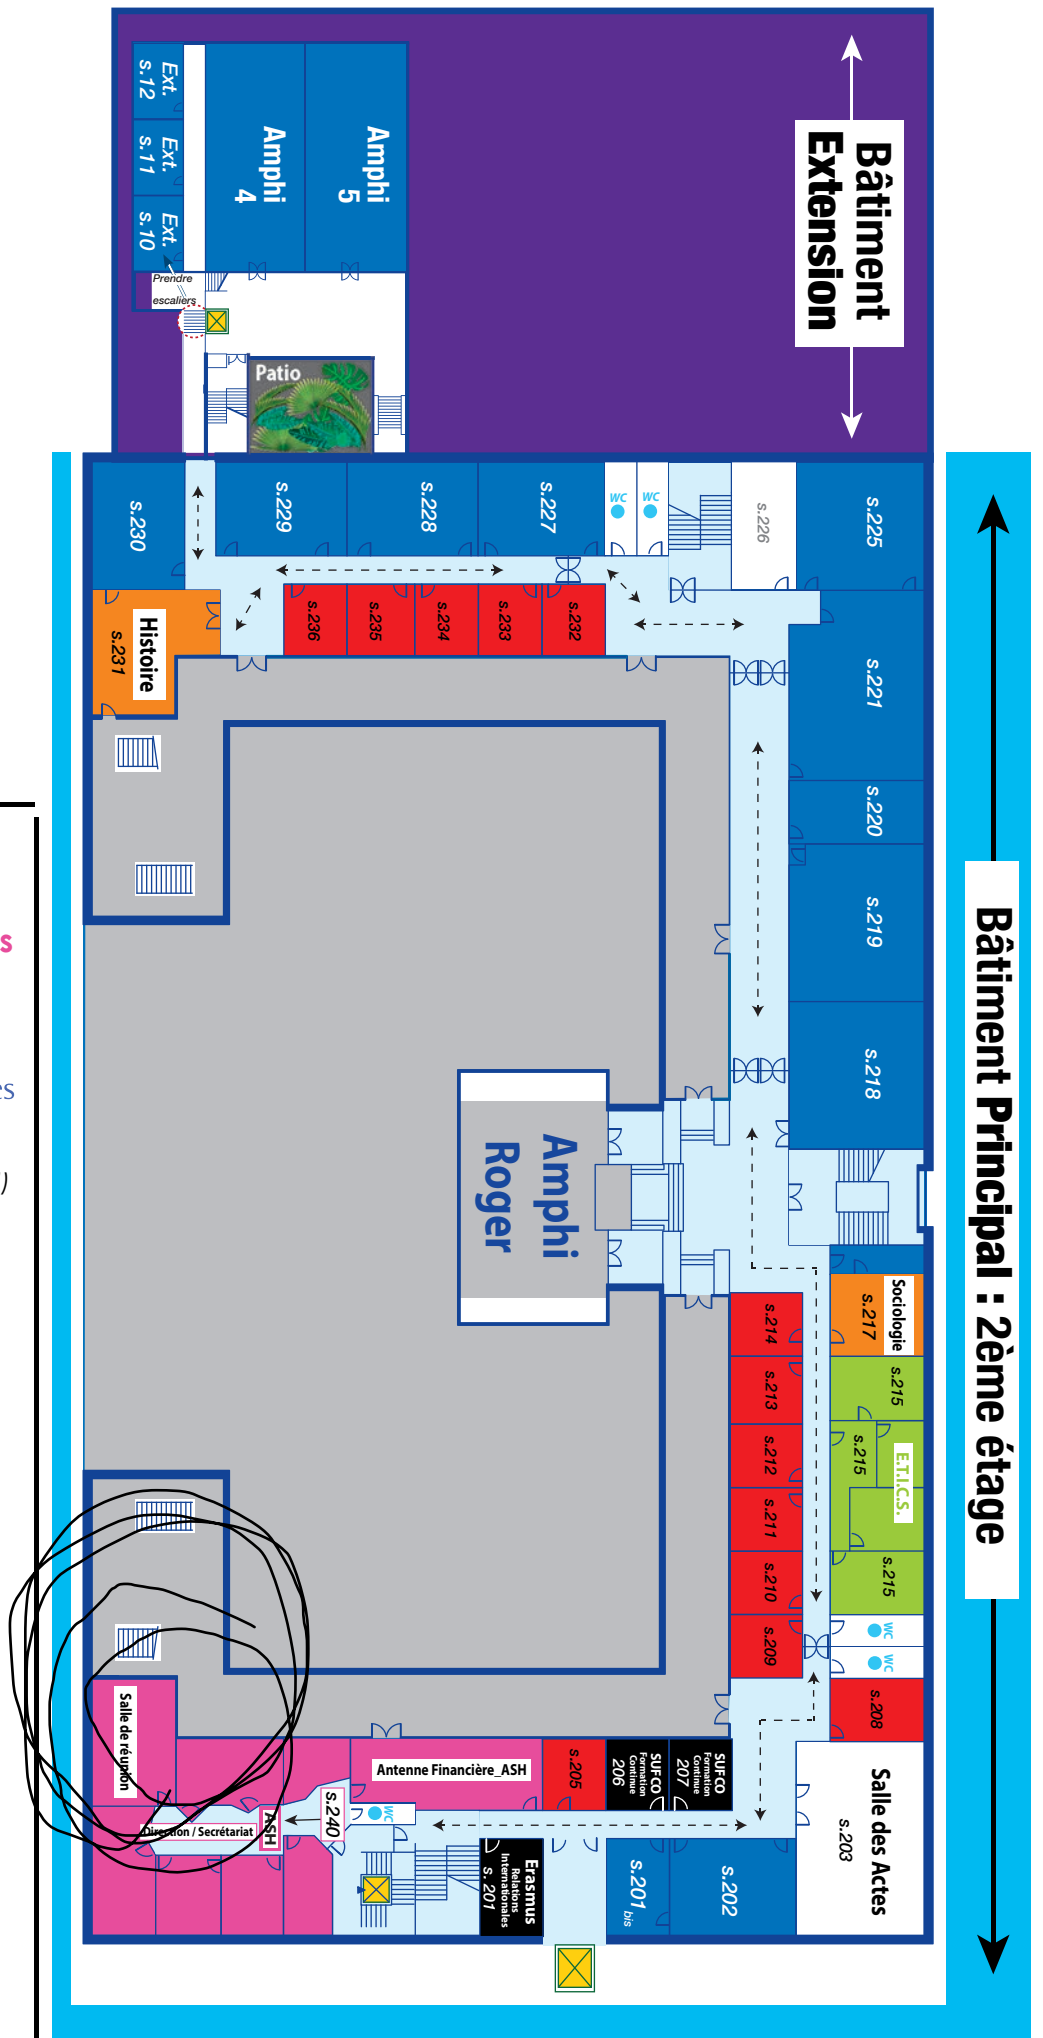

Plans du site Tanneurs

de l'université de Tours

Où se renseigner

► Voir : [plan](#)

► ici :

Légende :

- Salles de cours
- Bureaux des Enseignants Chercheurs
- Secrétariats Pédagogiques
- Équipes de Recherche
- Services Transversaux
- WC
- Escalier
- Ascenseur
- Direction
- Couloirs Circulation

Où se
renseigner

► Voir : [plan](#)

► ici :

Légende :

- Salles de cours
- Bureaux des Enseignants Chercheurs
- Secrétariats Pédagogiques
- Équipes de Recherche
- Services Transversaux
- WC
- Escalier
- Ascenseur
- Direction
- Couloirs Circulation

Services Transversaux

WC

Escalier

Ascenseur

Direction

Couloirs
Circulation

► Voir : [plan](#)

► ici :

WC

Escalier

Ascenseur

Direction

Coulours Circulation

Où se
renseigner

► Voir : plan

Légende :