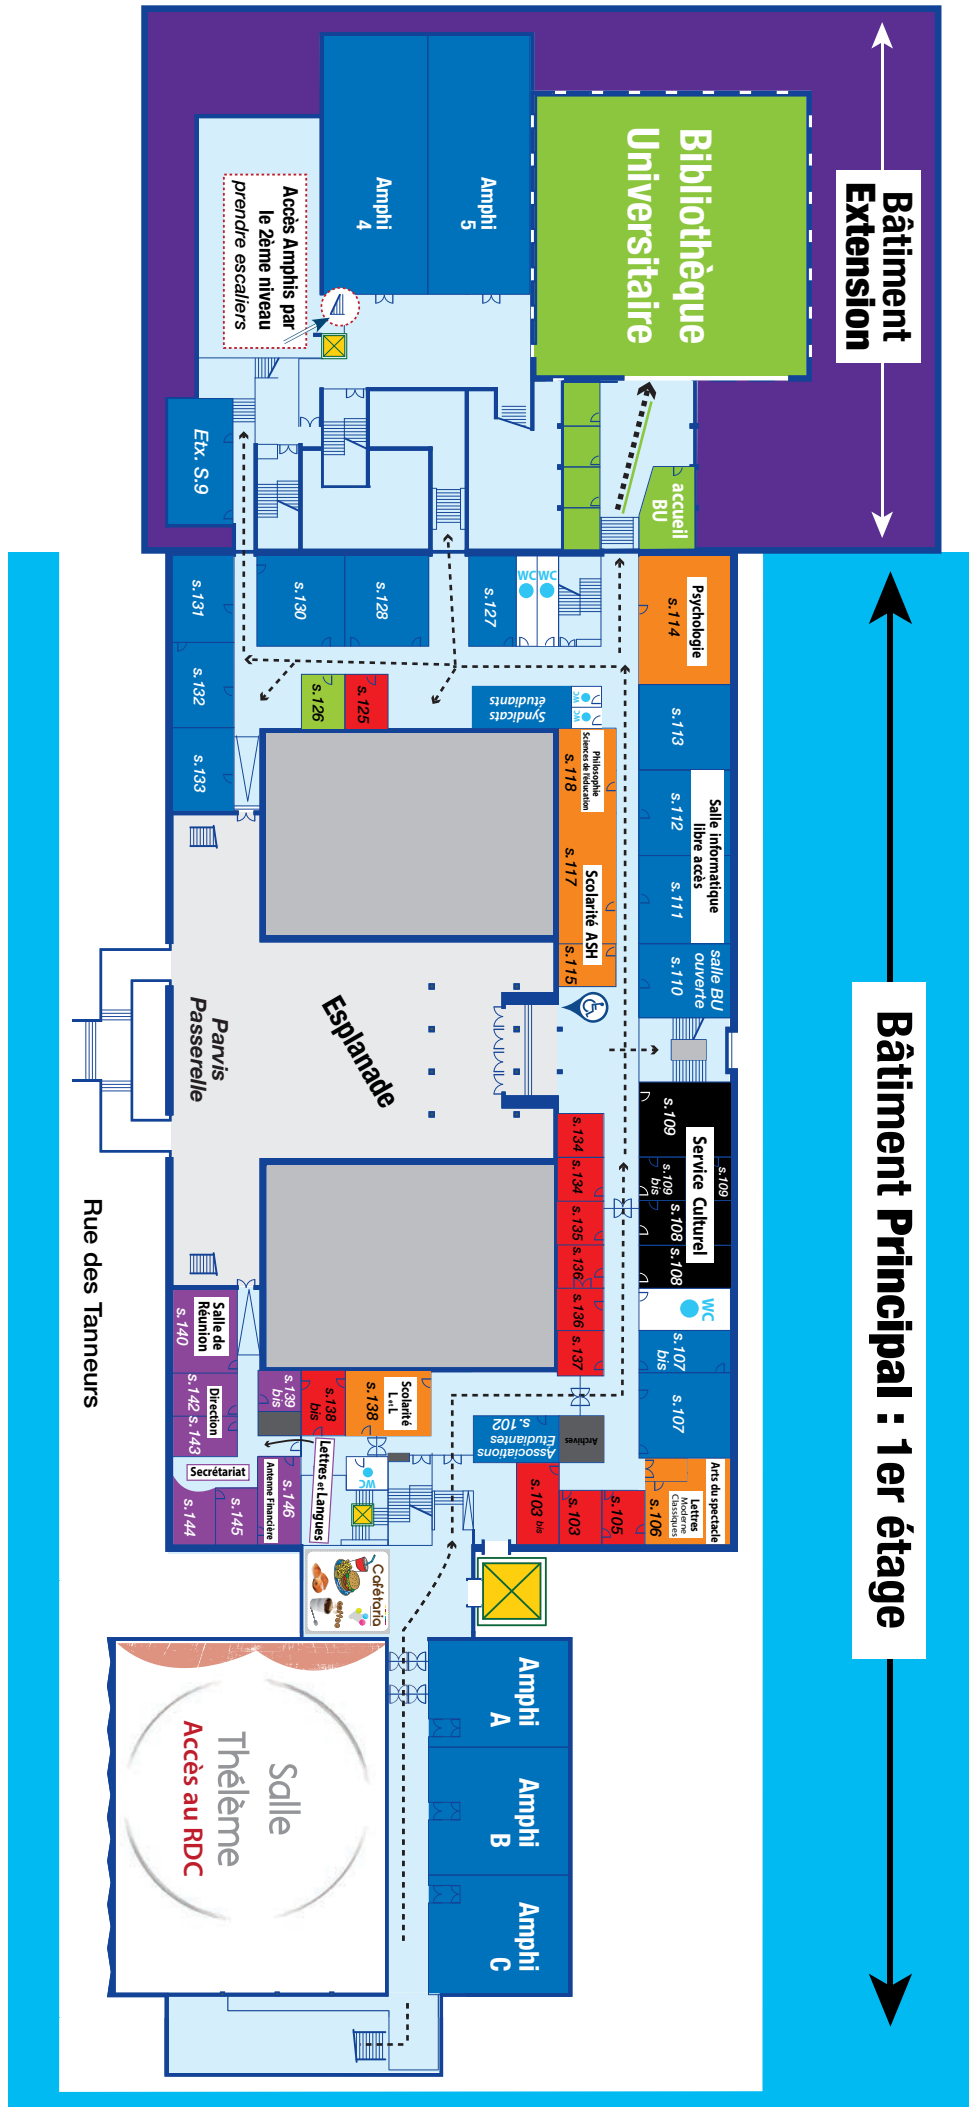

Plans du site Tanneurs

de l'université de Tours

Où se renseigner

► Voir : [plan](#)

► ici :

Légende :

- Salles de cours
- Bureaux des Enseignants Chercheurs
- Secrétariats Pédagogiques
- Équipes de Recherche
- Services Transversaux
- WC
- Escalier
- Ascenseur
- Direction
- Couloirs Circulation

Où se
renseigner

► Voir : [plan](#)

► ici :

Légende :

- Salles de cours
- Bureaux des Enseignants Chercheurs
- Secrétariats Pédagogiques
- Équipes de Recherche
- Services Transversaux
- WC
- Escalier
- Ascenseur
- Direction
- Couloirs Circulation

► Voir : [plan](#)

► ici :

Légende :

Secrétariats pédagogiques
Lettres et Langues

Salles de cours

Bureaux des Enseignants
Chercheurs

Secrétariats Pédagogiques

Équipes de Recherche

Services Transversaux

WC

Escalier

Ascenseur

Direction

Couloirs
Circulation

► Voir : [plan](#)

► ici :