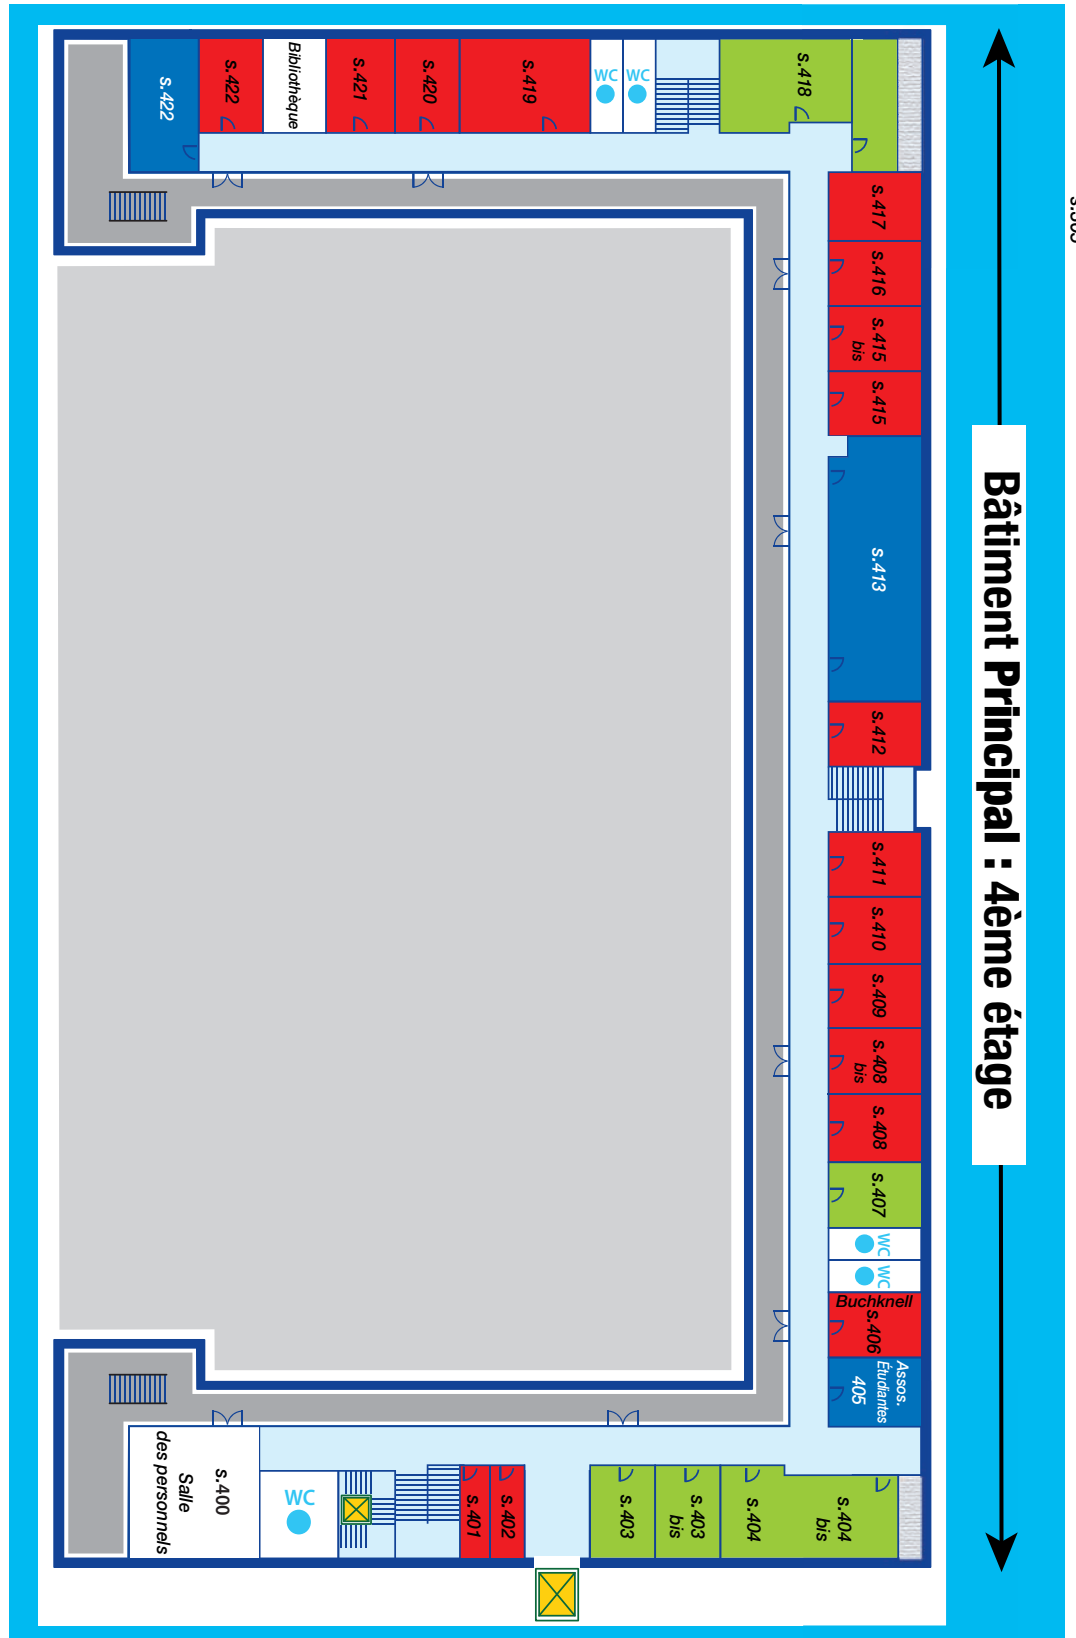

Légende :

► ici :
4ème étage
de l'ancien Bâtiment